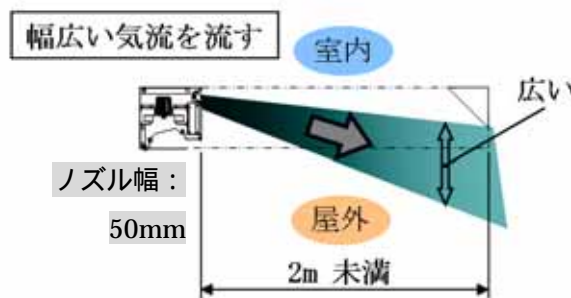

片吹型防虫用エアーカーテンの防虫効果

このレポートについてのお問合せ TEL 048-936-3033(代表) FAX 048-936-3307 部署/研究所 板倉、羽柴

1. はじめに

防虫用エアーカーテンは建物の出入口に設置され、昆虫が室外から侵入するのを防止します。弊社では両吹型と片吹型の2種類を製品化しています。従来、片吹型は、エアーカーテン気流の吹出しが片側のみであるため、90%以上の防虫効果を満足することは困難でした。今回、新しく開発した片吹型防虫用エアーカーテンは、間口寸法を2m未満に限定し、ノズル幅、吸込口構造、及び防虫ケースの改良を行うことにより、90%以上の防虫効果を得ました。本報告ではこれらの特長と効果について説明します。

片吹型防虫エアーカーテンの外観

2. 構造

2-1. 吹出しノズル幅の検討

両吹型では図1に示したように、4mまでの間口寸法を対象としているため、ノズル幅を狭くし高速気流を遠くまで到達させる必要がありました。一方、片吹型においては間口寸法を2m未満と限定した上で、図2のように幅が広い気流の効果で防虫効果を得ることとしました。実験の結果、最適なノズル幅は50mmでした。

図1. 両吹型の間口寸法と気流幅

図2. 片吹型の間口寸法と気流幅

2-2. 吸込口形状の検討

防虫用エアーカーテンは、吹出ノズル付近の防虫効果が最も低いとされています。原因は、図3に示すように、吹出気流によってノズル付近の空気と昆虫が気流内へ誘引されてしまうからです。気流幅が狭いと誘引された昆虫は室内側へ入りやすくなり、幅が広いと室外側へ飛ばされる傾向があります。これらの解決のため、吸込口形状を傾斜させ、かつ間口寸法を狭くする事で吸込み風速を速くし、誘引される前に吸引する方法としました。

図3. 吸込口の構造

2 - 3 . 防虫ケースの検討

片吹型防虫用エアーカーテンは対向するケースが無い
ため、側面からの昆虫侵入防止対策が必要です。そのた
め、図4に示したように、下流側に防虫ケースを設置し、
実験より、防虫ケース寸法を330mm、ノズル角度は22.5
度としました。

図4 . 防虫ケースの効果

3 . 防虫効果

実際の昆虫を使用した防虫性能を確認するために図5
に示した実験装置を工場の出入口に設置し実験を行いま
した。実験ではエアージェット停止時と運転時に飛来す
る昆虫を捕集し、昆虫の捕虫数から防虫効率を算出しま
した。結果を表1に示します。