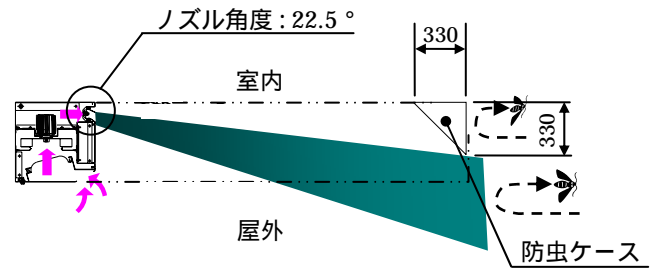

2-2. 吸込口形状の検討

防虫用エアーカーテンは、吹出ノズル付近の防虫効果が最も低いとされています。原因は、図3に示すように、吹出気流によってノズル付近の空気と昆虫が気流内へ誘引されてしまうからです。気流幅が狭いと誘引された昆虫は室内側へ入りやすくなり、幅が広いと室外側へ飛ばされる傾向があります。これらの解決のため、吸込口形状を傾斜させ、かつ間口寸法を狭くする事で吸込み風速を速くし、誘引される前に吸引する方法としました。

図3. 吸込口の構造

2 - 3 . 防虫ケースの検討

片吹型防虫用エアーカーテンは対向するケースが無い
ため、側面からの昆虫侵入防止対策が必要です。そのた
め、図4に示したように、下流側に防虫ケースを設置し、
実験より、防虫ケース寸法を330mm、ノズル角度は22.5
度としました。

図4 . 防虫ケースの効果

3 . 防虫効果

実際の昆虫を使用した防虫性能を確認するために図5
に示した実験装置を工場の出入口に設置し実験を行いま
した。実験ではエアージェット停止時と運転時に飛来す
る昆虫を捕集し、昆虫の捕虫数から防虫効率を算出しま
した。結果を表1に示します。

7日間における片吹型防虫用エアーカーテンの平均防
虫効率は93%となりました。

図5 . 防虫用エアーカーテン、捕虫ブース設置レイアウト

表1 . 防虫実験の結果

装置動作	日付	片吹型							片吹合計
		7/20	7/21	7/22	8/4	8/16	8/23	8/24	
停止 [匹/20分]		2096	306	1489	540	732	722	170	6055
運転 [匹/20分]		129	38	156	24	52	38	16	453
防虫効率 [%]		94	88	90	96	93	95	91	93