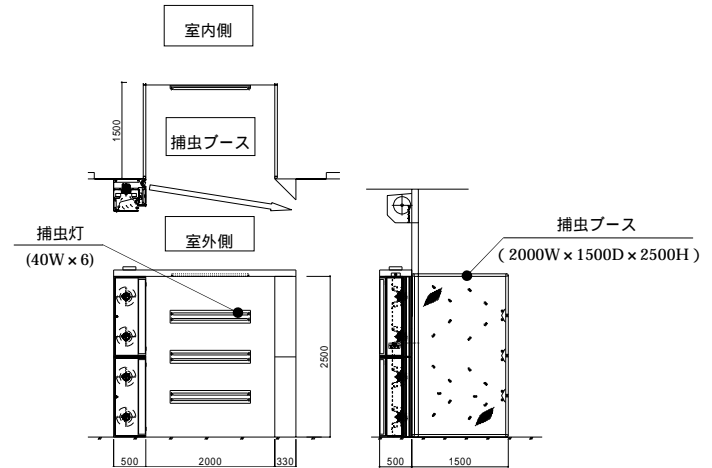

図3. 吸込口の構造

2 - 3 . 防虫ケースの検討

片吹型防虫用エアーカーテンは対向するケースが無い
ため、側面からの昆虫侵入防止対策が必要です。そのた
め、図4に示したように、下流側に防虫ケースを設置し、
実験より、防虫ケース寸法を330mm、ノズル角度は22.5
度としました。

図4 . 防虫ケースの効果

3 . 防虫効果

実際の昆虫を使用した防虫性能を確認するために図5
に示した実験装置を工場の出入口に設置し実験を行いま
した。実験ではエアージェット停止時と運転時に飛来す
る昆虫を捕集し、昆虫の捕虫数から防虫効率を算出しま
した。結果を表1に示します。

7日間における片吹型防虫用エアーカーテンの平均防
虫効率は93%となりました。

図5 . 防虫用エアーカーテン、捕虫ブース設置レイアウト

表1 . 防虫実験の結果

装置動作	日付	片吹型							片吹合計
		7/20	7/21	7/22	8/4	8/16	8/23	8/24	
停止 [匹/20分]		2096	306	1489	540	732	722	170	6055
運転 [匹/20分]		129	38	156	24	52	38	16	453
防虫効率 [%]		94	88	90	96	93	95	91	93

(日没後 19:10 ~ 20:00)

4 . おわりに

間口寸法を2m未満に限定し、ノズル幅、吸込口、防虫ケースを改良することにより、両吹型と同等の防虫効
率を満足することが出来ました。片吹型は設置スペースや価格の面で有効的ですが、品物の搬出入時における気
流のさえぎりを考慮すべき点もあるため、両吹型と片吹型の特長を理解した上での機種選定が必要となります。

日本エアーテック株式会社

本 社	〒110-8686 東京都台東区入谷1丁目14番9号	TEL 03-3872-6611	FAX 03-3872-6615
仙台営業所	〒980-0013 宮城県仙台市青葉区花京院2丁目1番61号(タカノボルビル)	TEL 022-268-2881	FAX 022-268-2883
名古屋営業所	〒460-0003 愛知県名古屋市中区錦1丁目18番11号(第18KTビル)	TEL 052-219-7100	FAX 052-219-7200
大阪営業所	〒531-0071 大阪府大阪市北区中津1丁目11番11号(第1リッチビル)	TEL 06-6373-0473	FAX 06-6373-0827
広島営業所	〒732-0825 広島県広島市南区金屋町2番14号(アフロディテビル)	TEL 082-568-7522	FAX 082-263-1505
福岡営業所	〒815-0035 福岡県福岡市南区向野2丁目12番8号(真鍋ビル)	TEL 092-553-1288	FAX 092-561-7284
南九州営業所	〒899-4332 鹿児島県霧島市国分中央3丁目38番地28号(ショーヤ105号)	TEL 0995-47-7422	FAX 0995-47-7433