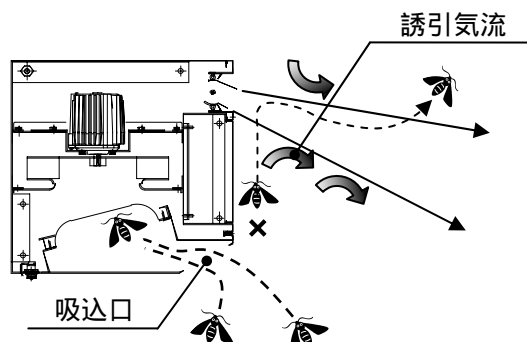

片吹型防虫用エアーカーテンの防虫効果

このレポートについてのお問合せ TEL 048-936-3033(代表) FAX 048-936-3307 部署/研究所 板倉、羽柴

1. はじめに

防虫用エアーカーテンは建物の出入口に設置され、昆虫が室外から侵入するのを防止します。弊社では両吹型と片吹型の2種類を製品化しています。従来、片吹型は、エアーカーテン気流の吹出しが片側のみであるため、90%以上の防虫効果を満足することは困難でした。今回、新しく開発した片吹型防虫用エアーカーテンは、間口寸法を2m未満に限定し、ノズル幅、吸込口構造、及び防虫ケースの改良を行うことにより、90%以上の防虫効果を得ました。本報告ではこれらの特長と効果について説明します。

片吹型防虫エアーカーテンの外観

2. 構造

2-1. 吹出しノズル幅の検討

両吹型では図1に示したように、4mまでの間口寸法を対象としているため、ノズル幅を狭くし高速気流を遠くまで到達させる必要がありました。一方、片吹型においては間口寸法を2m未満と限定した上で、図2のように幅が広い気流の効果で防虫効果を得ることとしました。実験の結果、最適なノズル幅は50mmでした。

図1. 両吹型の間口寸法と気流幅

図2. 片吹型の間口寸法と気流幅

2-2. 吸込口形状の検討

防虫用エアーカーテンは、吹出ノズル付近の防虫効果が最も低いとされています。原因は、図3に示すように、吹出気流によってノズル付近の空気と昆虫が気流内へ誘引されてしまうからです。気流幅が狭いと誘引された昆虫は室内側へ入りやすくなり、幅が広いと室外側へ飛ばされる傾向があります。これらの解決のため、吸込口形状を傾斜させ、かつ間口寸法を狭くする事で吸込み風速を速くし、誘引される前に吸引する方法としました。

図3. 吸込口の構造

2 - 3 . 防虫ケースの検討

片吹型防虫用エアーカーテンは対向するケースが無い
ため、側面からの昆虫侵入防止対策が必要です。そのた
め、図4に示したように、下流側に防虫ケースを設置し、
実験より、防虫ケース寸法を330mm、ノズル角度は22.5
度としました。

図4 . 防虫ケースの効果

3 . 防虫効果

実際の昆虫を使用した防虫性能を確認するために図5
に示した実験装置を工場の出入口に設置し実験を行いま
した。実験ではエアージェット停止時と運転時に飛来す
る昆虫を捕集し、昆虫の捕虫数から防虫効率を算出しま
した。結果を表1に示します。