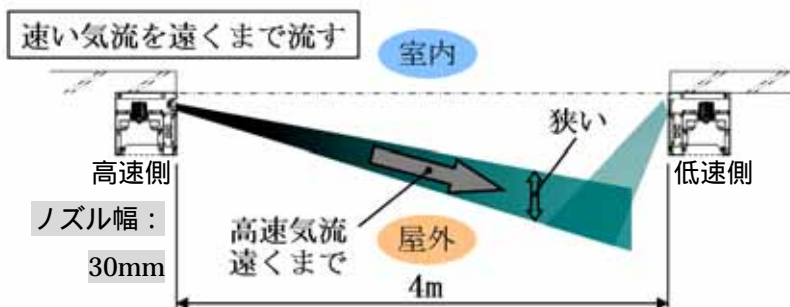

片吹型防虫用エアーカーテンの防虫効果

このレポートについてのお問合せ TEL 048-936-3033(代表) FAX 048-936-3307 部署/研究所 板倉、羽柴

1. はじめに

防虫用エアーカーテンは建物の出入口に設置され、昆虫が室外から侵入するのを防止します。弊社では両吹型と片吹型の2種類を製品化しています。従来、片吹型は、エアーカーテン気流の吹出しが片側のみであるため、90%以上の防虫効果を満足することは困難でした。今回、新しく開発した片吹型防虫用エアーカーテンは、間口寸法を2m未満に限定し、ノズル幅、吸込口構造、及び防虫ケースの改良を行うことにより、90%以上の防虫効果を得ました。本報告ではこれらの特長と効果について説明します。

片吹型防虫エアーカーテンの外観

2. 構造

2-1. 吹出しノズル幅の検討

両吹型では図1に示したように、4mまでの間口寸法を対象としているため、ノズル幅を狭くし高速気流を遠くまで到達させる必要がありました。一方、片吹型においては間口寸法を2m未満と限定した上で、図2のように幅が広い気流の効果で防虫効果を得ることとしました。実験の結果、最適なノズル幅は50mmでした。

図1. 両吹型の間口寸法と気流幅

図2. 片吹型の間口寸法と気流幅

2-2. 吸込口形状の検討

防虫用エアーカーテンは、吹出ノズル付近の防虫効果が最も低いとされています。原因は、図3に示すように、吹出気流によってノズル付近の空気と昆虫が気流内へ誘引されてしまうからです。気流幅が狭いと誘引された昆虫は室内側へ入りやすくなり、幅が広いと室外側へ飛ばされる傾向があります。これらの解決のため、吸込口形状を傾斜させ、かつ間口寸法を狭くする事で吸込み風速を速くし、誘引される前に吸引する方法としました。

図3. 吸込口の構造

2 - 3 . 防虫ケースの検討

片吹型防虫用エアーカーテンは対向するケースが無い
ため、側面からの昆虫侵入防止対策が必要です。そのた
め、図4に示したように、下流側に防虫ケースを設置し、
実験より、防虫ケース寸法を330mm、ノズル角度は22.5
度としました。

図4 . 防虫ケースの効果

3 . 防虫効果

実際の昆虫を使用した防虫性能を確認するために図5
に示した実験装置を工場の出入口に設置し実験を行いま
した。実験ではエアージェット停止時と運転時に飛来す
る昆虫を捕集し、昆虫の捕虫数から防虫効率を算出しま
した。結果を表1に示します。